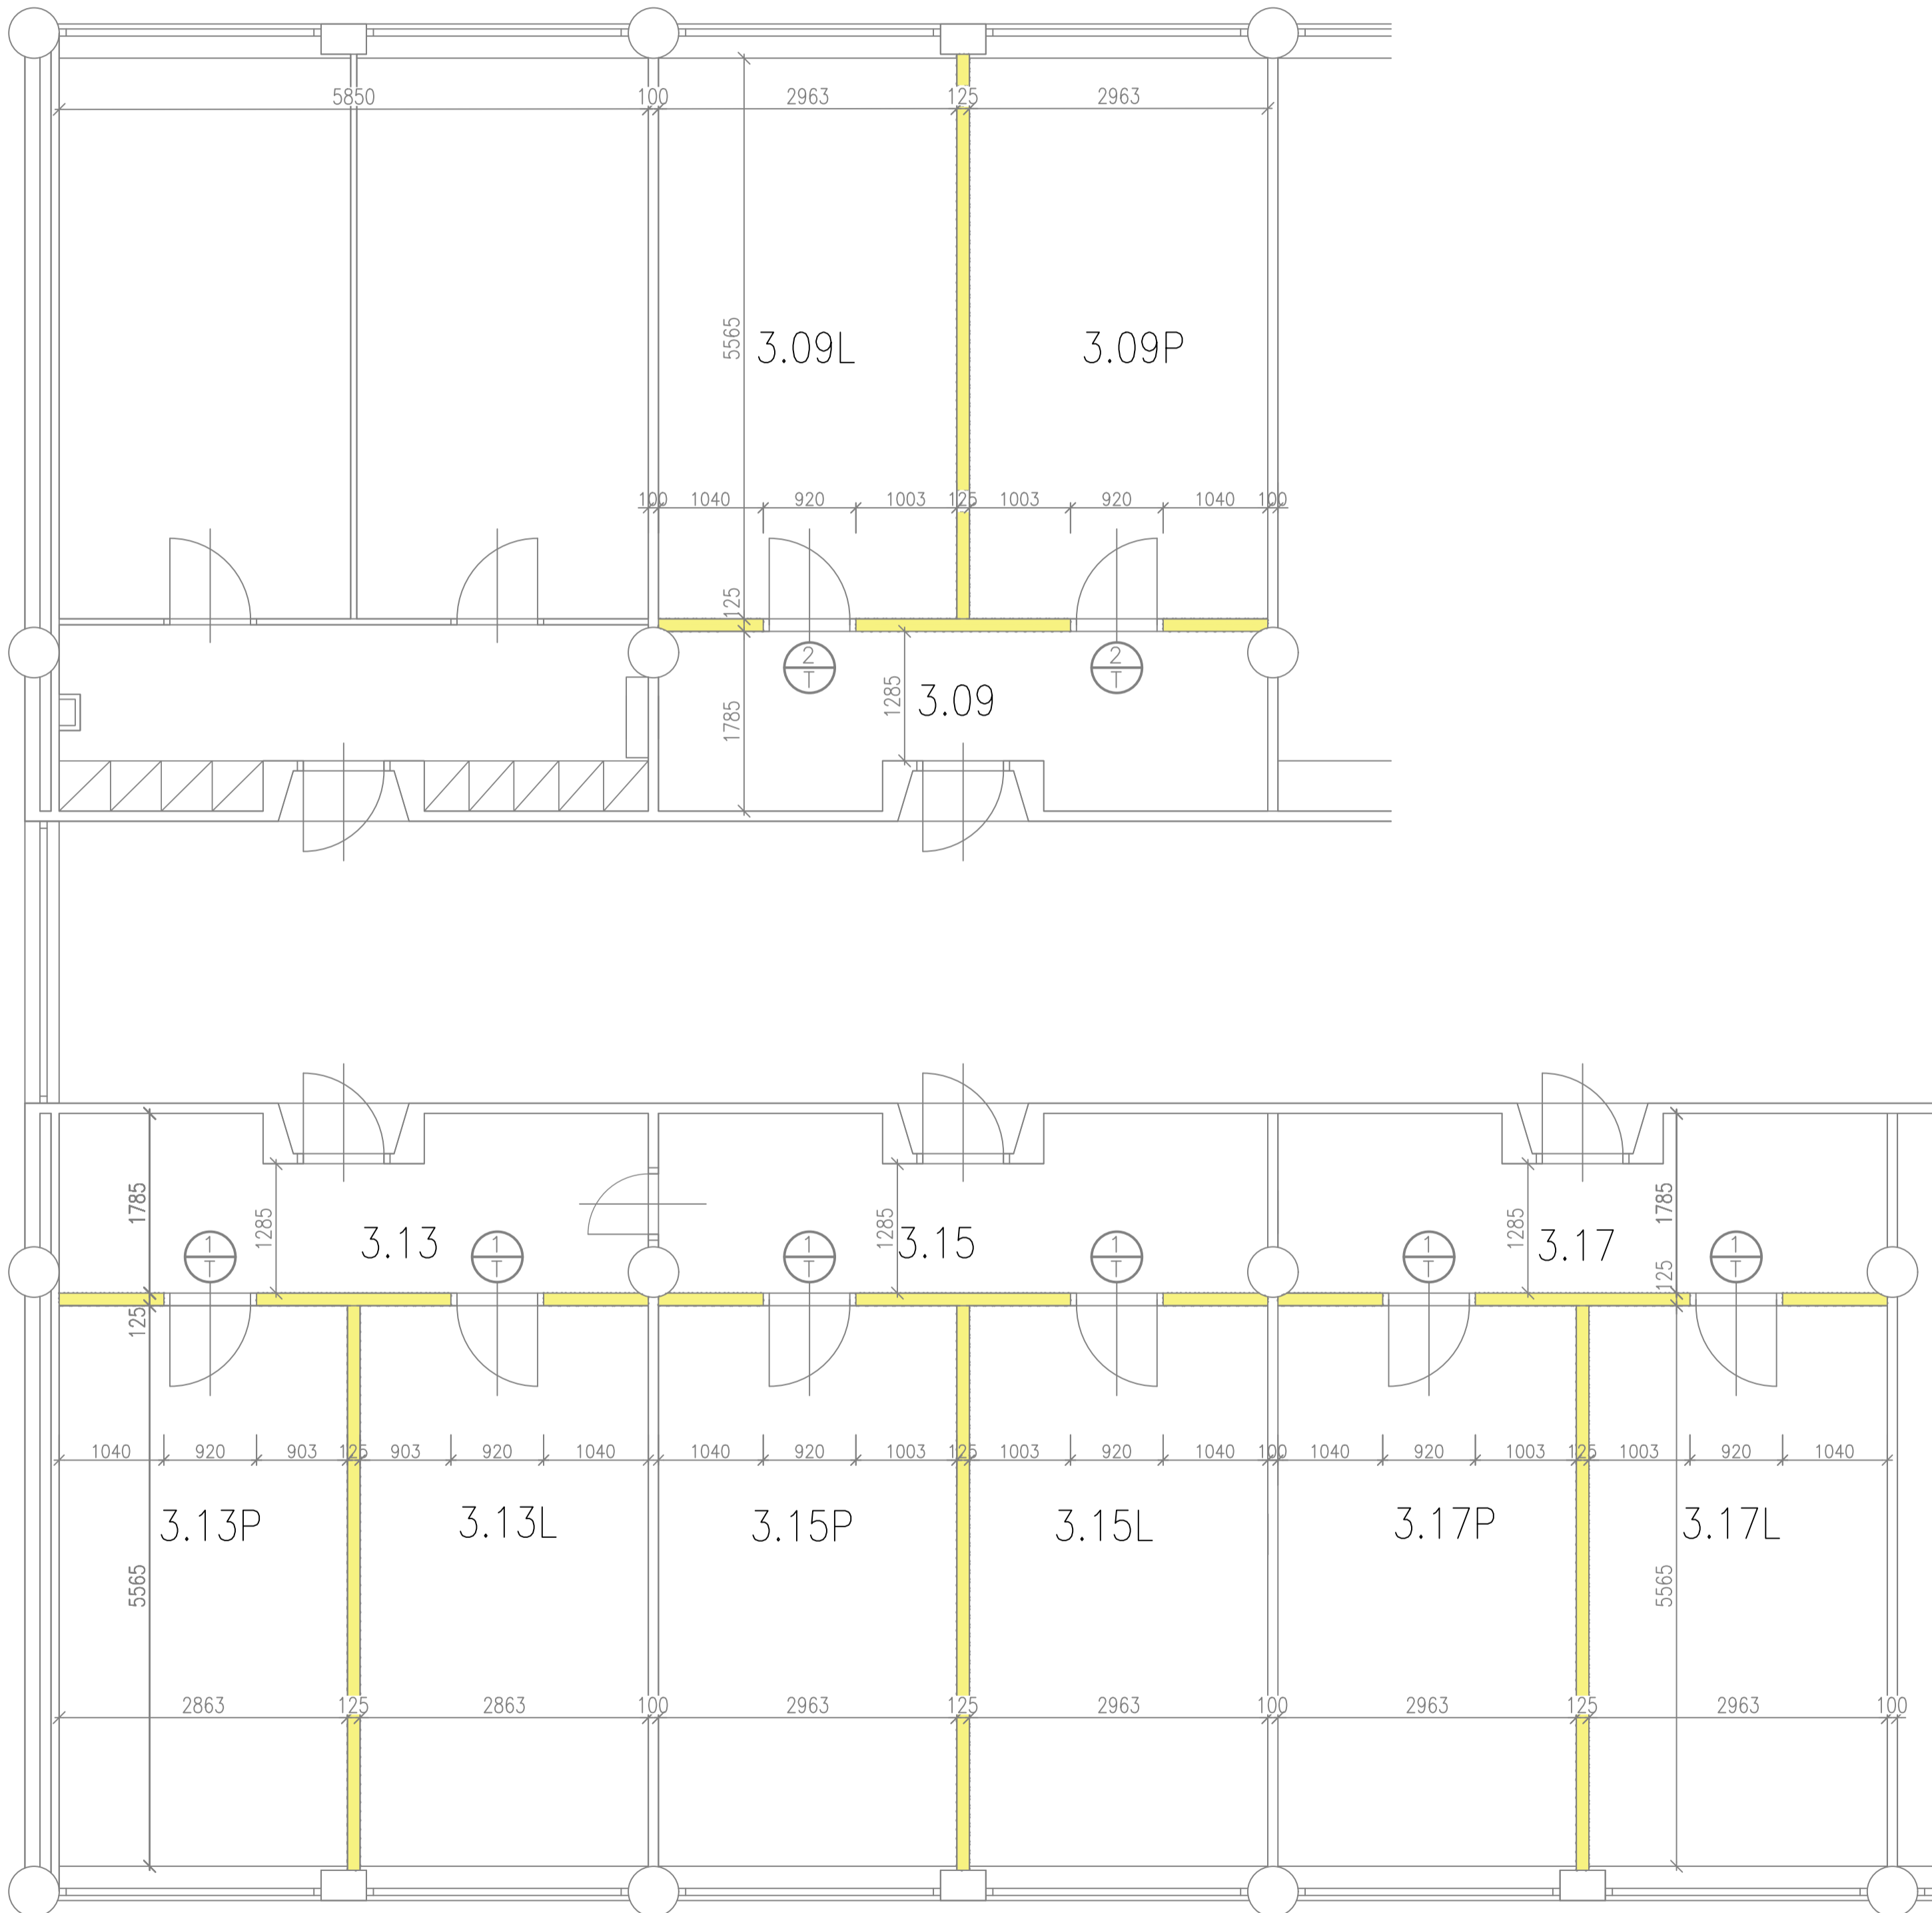

STŘEDNÍ PRŮMYSLOVÁ ŠKOLA POLYTECHNICKÁ

NOVÁ DISPOZICE 3.NP

LEGENDA MÍSTNOSTÍ - 3. PODLAŽÍ

OZN.	NÁZEV	PLOCHA m ²	PODLAHA	STĚNY	STROP
3.09	ZÁSTUPCE ŘEDITELE CHODBA	10,40	PVC	VOŠ+VÝMALBA	VOŠ+VÝMALBA
3.09L	ZÁSTUPCE ŘEDITELE EKONOMICKÝ ÚSEK	16,60	PVC	-//-	-//-
3.09P	ZÁSTUPCE ŘEDITELE EKONOMICKÝ ÚSEK	16,60	PVC	-//-	-//-
3.13	EKONOMICKÝ ÚSEK CHODBA	10,00	PVC	-//-	-//-
3.13L	ARCHIV	16,10	PVC	-//-	-//-
3.13P	EKONOMICKÝ ÚSEK	16,10	PVC	-//-	-//-
3.15	MZDOVÁ ÚČTÁRNA CHODBA	10,20	PVC	-//-	-//-
3.15L	MZDOVÁ ÚČTÁRNA	16,60	PVC	-//-	-//-
3.15P	MZDOVÁ ÚČTÁRNA	16,60	PVC	-//-	-//-
3.17	ZÁSTUPCE ŘEDITELE CHODBA	10,20	PVC	-//-	-//-
3.17L	ZÁSTUPCE ŘEDITELE PRO PRAKTICKÉ VYUČ.	16,60	PVC	-//-	-//-
3.17P	ZÁSTUPCE ŘEDITELE PRO PRAKTICKÉ VYUČ.	16,60	PVC	-//-	-//-

POZNÁMKA:

 SÁDROKARTONOVÉ DĚLÍCÍ PŘÍČKY tl. 125mm 1x PLÁŠTĚNÍ ,
 SYSTÉMOVÁ KOVOVÁ KONSTRUKCE PROFILY CW100 , VÝPLŇ MINERÁLNÍ IZOLACE 80 mm

 DVEŘE DŘEVĚNÉ PLNÉ, FALCOVÉ, DĚROVANÁ DŘEVOTŘÍSKA POVRCH CPL
 - BÍLÁ 80cm / 197cm VČ. KOVOVÉ ZÁRUBNĚ, KOVÁNÍ + FAB

 DVEŘE DŘEVĚNÉ PLNÉ, FALCOVÉ, DĚROVANÁ DŘEVOTŘÍSKA POVRCH CPL
 - BÍLÁ 80cm / 197cm VČ. KOVOVÉ ZÁRUBNĚ, BEZPEČNOSTNÍ KOVÁNÍ + FAB

POZNÁMKA:

- ZPĚTNÁ MONTÁŽ (ZÁSUVKY, VYPÍNAČE, KABELY) V NOVÝCH SDK PŘÍČKÁCH